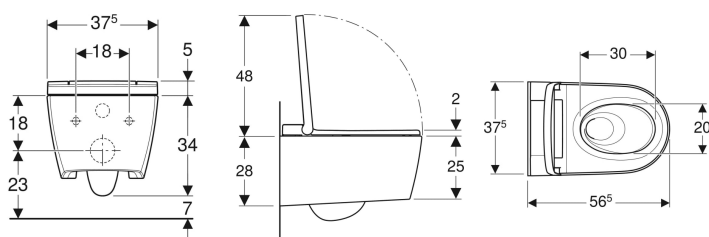

Geberit AquaClean Sela vägghängd duschtoalett

Exempelbild

Användningsändamål

- För komfortabelt bruk av toalett
- För skonsam rengöring med vatten i anal- och intimområdet

Egenskaper

- Varmvattenberedning via genomströmningsvärmare
- Analdusch med WhirlSpray-duschteknik
- Separat ladymunstycke i skyddat viloläge
- Duschvattentemperatur justerbar
- Duschstrålens styrka kan justeras i fem steg
- Duscharm positionerbar i fem lägen
- Oscillerande duschstråle (automatisk framåt- och bakåtrörelse för duscharm) justerbar
- Automatisk för- och efterrengöring av duschmunstycket med färskvatten
- Avkalkningsprogram
- Wc-porslin utan kant med TurboFlush-spolningsteknik
- WC med specialglasyr KeraTect
- Användaridentifiering
- WC-sits och WC-lock med Soft-close
- WC-lock med SoftOpening
- Aktivering av orienteringsljuset via ljusstyrkesensor
- Orienteringsljus inställbart i sju färger
- Funktioner och inställningar via fjärrkontroll
- Fyra användarprofiler kan programmeras

- Kompatibel med Geberit Home App
- Vattenanslutning på sidan till vänster bakom WC-porslinet
- Nätanslutning med böjlig, mantlad tretrådsledning, på sidan till höger dold bakom WC-porslinet
- Nätanslutning extern kan göras med nätanslutning till höger

Tekniska data

Kapslingsklass	IPX4
Skyddsklass	I
Märkspänning	230 V AC
Nätfrekvens	50 Hz
Effekt	1850 W
Effekt energisparläge/om värmen är på	≤ 0.5 W
Flödestryck	0.5–10 bar
Driftstemperatur	5–40 °C
Vattentemperatur, inställningsområde	34–40 °C
Beräknat flöde	0.02 l/s
Minsta flödestryck för beräknat flöde	0.5 bar
DusCHFörloppets varaktighet	50 s
Maximal belastning WC-sits	150 kg

Leveransomfattning

- Vattenanslutningssats för Geberit Sigma inbyggnadscistern 12 cm och Geberit Omega inbyggnadscistern 12 cm, monteringshöjd 112 cm
- Kopplingsuttag för nätanslutning
- Ljudabsorptionssats
- Stänkskydd
- Avkalkningsmedel 125 ml
- Rengöringsset
- Anslutningssats för WC, ø 90 mm
- Fjärrkontroll med väggställare och batteri CR2032
- Infästningsmaterial